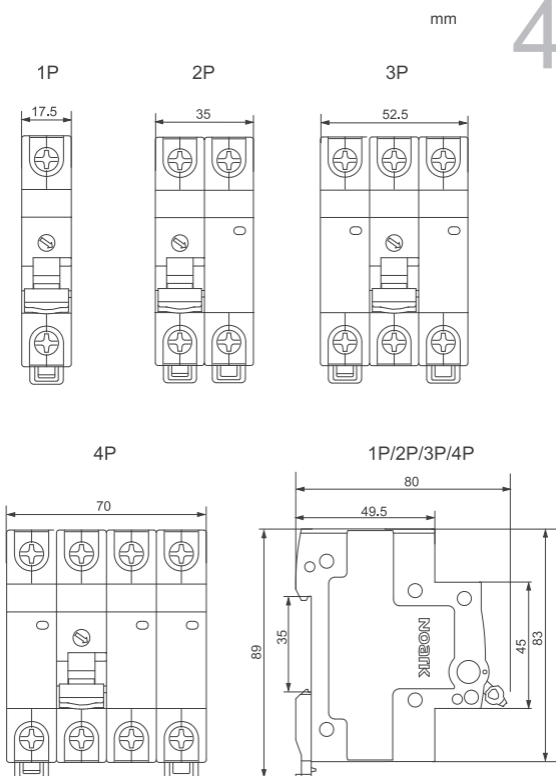

Isolator
Hlavní vypínač
Vypínač
Rozłącznik izolacyjny
Interruptor
Hauptlastschalter
Interrupteur
Выключатель нагрузки
Заключаваем в позицич OFF
Шалтер(товаров прекъсвач)
Rastavljač

NOARK

Mounting instructions
Montážní návod
Montážne inštrukcie
Instrukcja montazu
Instrucțiuni de asamblare
Montageanweisung
Instructions de montage
Инструкция по монтажу
Monteringsanvisning
Istruzioni di montaggio
Instrucciones de montaje
Összeszerelési útmutató

	 Z2
 (mm ²)	10-50mm ²
 (Nm)	2-3.5Nm

1
2

Locking in the OFF position
 Uzamčení v poloze VYP (OFF)
 Uzamknutie v polohe VYP (OFF)
 Blokada w pozycji OFF
 Blocarea în poziție OFF
 Sperren in der position Aus (OFF)
 Leverrouillage en position OFF
 Блокировка в положении OFF