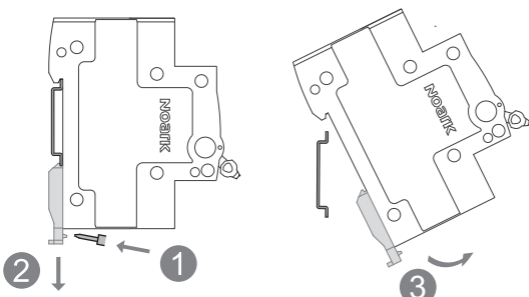

Isolator
Hlavní vypínač
Vypínač
Rozłącznik izolacyjny
Interruptor
Hauptlastschalter
Interrupteur
Выключатель нагрузки
Заключаваем в позицич OFF
Шалтер(товаров прекъсвач)
Rastavljač

NOARK

Mounting instructions
Montážní návod
Montážne inštrukcie
Instrukcja montazu
Instrucțiuni de asamblare
Montageanweisung
Instructions de montage
Инструкция по монтажу
Monteringsanvisning
Istruzioni di montaggio
Instrucciones de montaje
Összeszerelési útmutató

	 Z2
 (mm ²)	10-50mm ²
 (Nm)	2-3.5Nm

1
2

Locking in the OFF position
 Uzamčení v poloze VYP (OFF)
 Uzamknutie v polohe VYP (OFF)
 Blokada w pozycji OFF
 Blocarea în poziție OFF
 Sperren in der position Aus (OFF)
 Leverrouillage en position OFF
 Блокировка в положении OFF