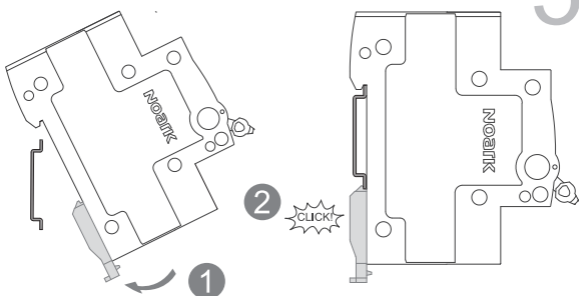

Isolator
Hlavní vypínač
Vypínač
Rozłącznik izolacyjny
Interruptor
Hauptlastschalter
Interrupteur
Выключатель нагрузки
Заключаваем в позицич OFF
Шалтер(товаров прекъсвач)
Rastavljač

NOARK

Mounting instructions
Montážní návod
Montážne inštrukcie
Instrukcja montazu
Instrucțiuni de asamblare
Montageanweisung
Instructions de montage
Инструкция по монтажу
Monteringsanvisning
Istruzioni di montaggio
Instrucciones de montaje
Összeszerelési útmutató

	 Z2
 (mm ²)	10-50mm ²
 (Nm)	2-3.5Nm

1
2

Locking in the OFF position
 Uzamčení v poloze VYP (OFF)
 Uzamknutie v polohe VYP (OFF)
 Blokada w pozycji OFF
 Blocarea în poziție OFF
 Sperren in der position Aus (OFF)
 Leverrouillage en position OFF
 Блокировка в положении OFF