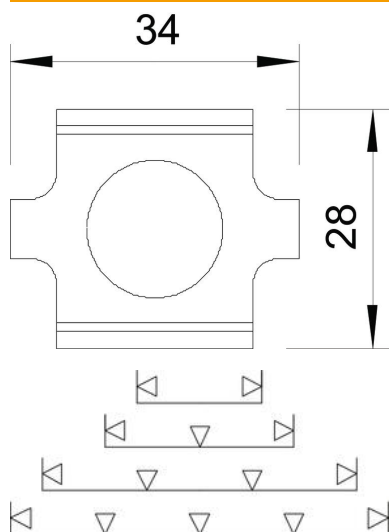

## Jungiamasis sandūrų elementas FT

Prekės numeris: 6016634

Sandūrų sujungikliai, skirti loveliams iš vielos tinklo, varžtinės konstrukcijos.  
Komplektuojama su FRS M6 x 20 varžtu ir kombinuotąja veržle.  
Pav. vielinių lovelių sujungiklių skaičius ir padėtis.

50-150mm = 2 vnt

200-300mm = 3 vnt

400-450mm = 4 vnt

500-600mm = 5 vnt

**St** Plienas

**FT** karštai cinkuotas

### Pagrindiniai duomenys

Prekės numeris	6016634
Tipas	GSV 34 FT
1 pavadinimas	Sujungimo elementas
2 pavadinimas	vieliniam loveliui
Gamintojas	OBO
Medžiaga	Plienas
Paviršius	karštai cinkuotas
Paviršiaus standartas	DIN EN ISO 1461
Mažiausias pardavimo vienetas	20
Kiekio vienetas	Vienetas
Svoris	3,15 kg
Svorio vienetas	kg/100 vnt.

### Matmenys

Matmenys	34 x 27,5
Ilgis	34 mm
Plotis	29 mm
Plotis	1,14 in
Aukštis	24 mm
Aukštis	0,94 in