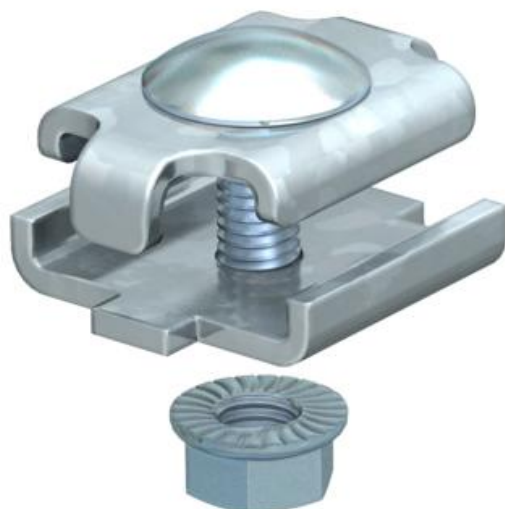

## Jungiamasis sandūrų elementas FT

Prekės numeris: 6016634

Sandūrų sujungikliai, skirti loveliams iš vielos tinklo, varžtinės konstrukcijos.  
Komplektuojama su FRS M6 x 20 varžtu ir kombinuotąja veržle.  
Pav. vielinių lovelių sujungiklių skaičius ir padėtis.

### Pagrindiniai duomenys

Prekės numeris	6016634
Tipas	GSV 34 FT
1 pavadinimas	Sujungimo elementas
2 pavadinimas	vieliniam loveliui
Gamintojas	OBO
Medžiaga	Plienas
Paviršius	karštai cinkuotas
Paviršiaus standartas	DIN EN ISO 1461
Mažiausias pardavimo vienetas	20
Kiekio vienetas	Vienetas
Svoris	3,15 kg
Svorio vienetas	kg/100 vnt.

## Jungiamasis sandūrų elementas FT

Prekės numeris: 6016634

### Matmenys

Matmenys	34 x 27,5
Ilgis	34 mm
Plotis	29 mm
Plotis	1,14 in
Aukštis	24 mm
Aukštis	0,94 in