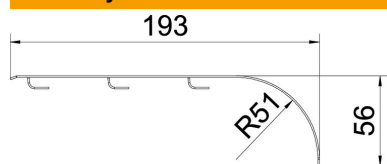

St Plienas

FS cinkuotas

Pagrindiniai duomenys

Prekės numeris	6220139
Tipas	KAB GR FS
1 pavadinimas	Kabelių išėjimo plokštė
2 pavadinimas	vieliniam loveliui
Gamintojas	OBO
Dydis	192x85x51
Medžiaga	Plienas
Paviršius	cinkuotas juostiniu būdu
Paviršiaus standartas	DIN EN 10346
Mažiausias pardavimo vienetas	10
Kiekio vienetas	Vienetas
Svoris	14,1 kg
Svorio vienetas	kg/100 vnt.

Techniniu duomenu lapas

Kabelio išvedimo plokštė FS

Prekės numeris: 6220139

Matmenys

Ilgis	193 mm
Plotis	85 mm
Plotis	3,47 in

Techniniai duomenys

Opprettholdelse av funksjon	ne
Nerūdijantis plienas, beicuotas	ne
Sutvirtinta konstrukcija	ne