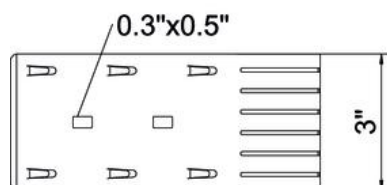

St Plienas

FS cinkuotas

Pagrindiniai duomenys

Prekės numeris	6220139
Tipas	KAB GR FS
1 pavadinimas	Kabelių išėjimo plokštė
2 pavadinimas	vieliniam loveliui
Gamintojas	OBO
Dydis	192x85x51
Medžiaga	Plienas
Paviršius	cinkuotas juostiniu būdu
Paviršiaus standartas	DIN EN 10346
Mažiausias pardavimo vienetas	10
Kiekio vienetas	Vienetas
Svoris	14,1 kg
Svorio vienetas	kg/100 vnt.

Techniniu duomenu lapas

Kabelio išvedimo plokštė FS

Prekės numeris: 6220139

Matmenys

Ilgis	193 mm
Plotis	85 mm
Plotis	3,47 in

Techniniai duomenys

Opprettholdelse av funksjon	ne
Nerūdijantis plienas, beicuotas	ne
Sutvirtinta konstrukcija	ne