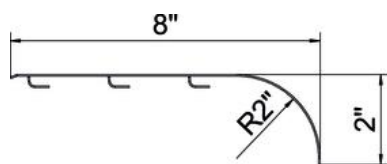

St Plienas

FS cinkuotas

Pagrindiniai duomenys

Prekės numeris	6220139
Tipas	KAB GR FS
1 pavadinimas	Kabelių išėjimo plokštė
2 pavadinimas	vieliniam loveliui
Gamintojas	OBO
Dydis	192x85x51
Medžiaga	Plienas
Paviršius	cinkuotas juostiniu būdu
Paviršiaus standartas	DIN EN 10346
Mažiausias pardavimo vienetas	10
Kiekio vienetas	Vienetas
Svoris	14,1 kg
Svorio vienetas	kg/100 vnt.

Techniniu duomenu lapas

Kabelio išvedimo plokštė FS

Prekės numeris: 6220139

Matmenys

Ilgis	193 mm
Plotis	85 mm
Plotis	3,47 in

Techniniai duomenys

Opprettholdelse av funksjon	ne
Nerūdijantis plienas, beicuotas	ne
Sutvirtinta konstrukcija	ne