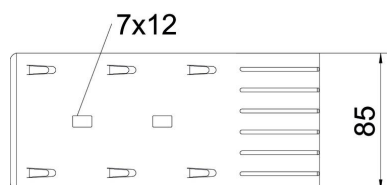

St Plienas

FS cinkuotas

Pagrindiniai duomenys

Prekės numeris	6220139
Tipas	KAB GR FS
1 pavadinimas	Kabelių išėjimo plokštė
2 pavadinimas	vieliniam loveliui
Gamintojas	OBO
Dydis	192x85x51
Medžiaga	Plienas
Paviršius	cinkuotas juostiniu būdu
Paviršiaus standartas	DIN EN 10346
Mažiausias pardavimo vienetas	10
Kiekio vienetas	Vienetas
Svoris	14,1 kg
Svorio vienetas	kg/100 vnt.

Techniniu duomenu lapas

Kabelio išvedimo plokštė FS

Prekės numeris: 6220139

Matmenys

Ilgis	193 mm
Plotis	85 mm
Plotis	3,47 in

Techniniai duomenys

Opprettholdelse av funksjon	ne
Nerūdijantis plienas, beicuotas	ne
Sutvirtinta konstrukcija	ne