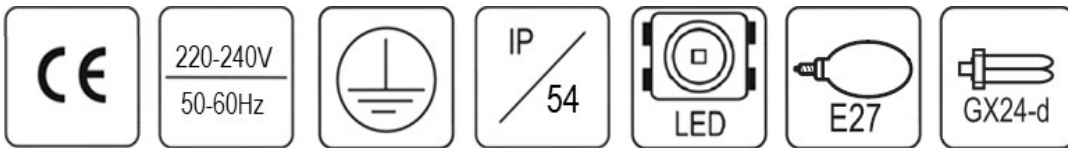

LT Montavimo instrukcija
LV Instalācijas intrukcija
EE Paigaldusjuhised
UK installation instruction
DE Montageanleitung
RU Инструкция по установке
PL Instukcja montazu
DK Installationsvejledning
FI Asennusohjeet

Atsargumo priemonės (LT). Montavimo darbus gali atlikti tik atestuotas elektrikas; Išjunkite elektros tiekimą prieš atliekant bet kokius darbus; Šviestuvus turi būti sumontuotas laikantis visų saugumo reikalavimų; Dėmesio! Tikslus šviestuvo modelis pažymėtas ant etiketės jo viduje. **Precautions (EN).** Installation can only be performed by an authorized electrician; Switch off the electricity supply before carrying out any work; Luminaire must be installed in compliance with all safety requirements; Attention! The exact model of the fixture marked on label inside it. **Меры предосторожности (RU).** Установка может быть выполнена только квалифицированным электриком; Отключить напряжение питания перед проведением любых работ; Светильник должен быть установлен в соответствии со всеми требованиями безопасности; Внимание! Точная модель прибора указаны на этикетке внутри него. **Ettevaatusabinõud (EST).** Paigaldamise võib teostada ainult volitatud elektrik; Lülitage välja võlja toide enne paigaldustööde alustamist; Valgusti peab olema paigaldatud vastavalt kõigile ohutusnõuetele; Tähelepanu! Toote täpne mudel on toote etiketil. **Piesardzības pasākumi (LV).** Uzstādīšanu var veikt tikai kvalificēts elektriks; Izslēdziet elektroenerģijas padevi, pirms veikt jebkuru darbu; Gaismekļa jāuzstāda atbilstoši visām drošības prasībām; Uzmanību! Precīzs modelis statīva atzīmēti uz etiķetes tā iekšpusē; **Środki ostrożności (PL).** Instalacja może być wykonywane tylko przez uprawnionego elektryka; Wyłączyć zasilanie elektryczne przed przystąpieniem do pracy; Oprawa musi być zainstalowany zgodnie ze wszystkimi wymogami bezpieczeństwa; Uwaga! Dokładny model urządzenia oznaczone na etykiecie w środku