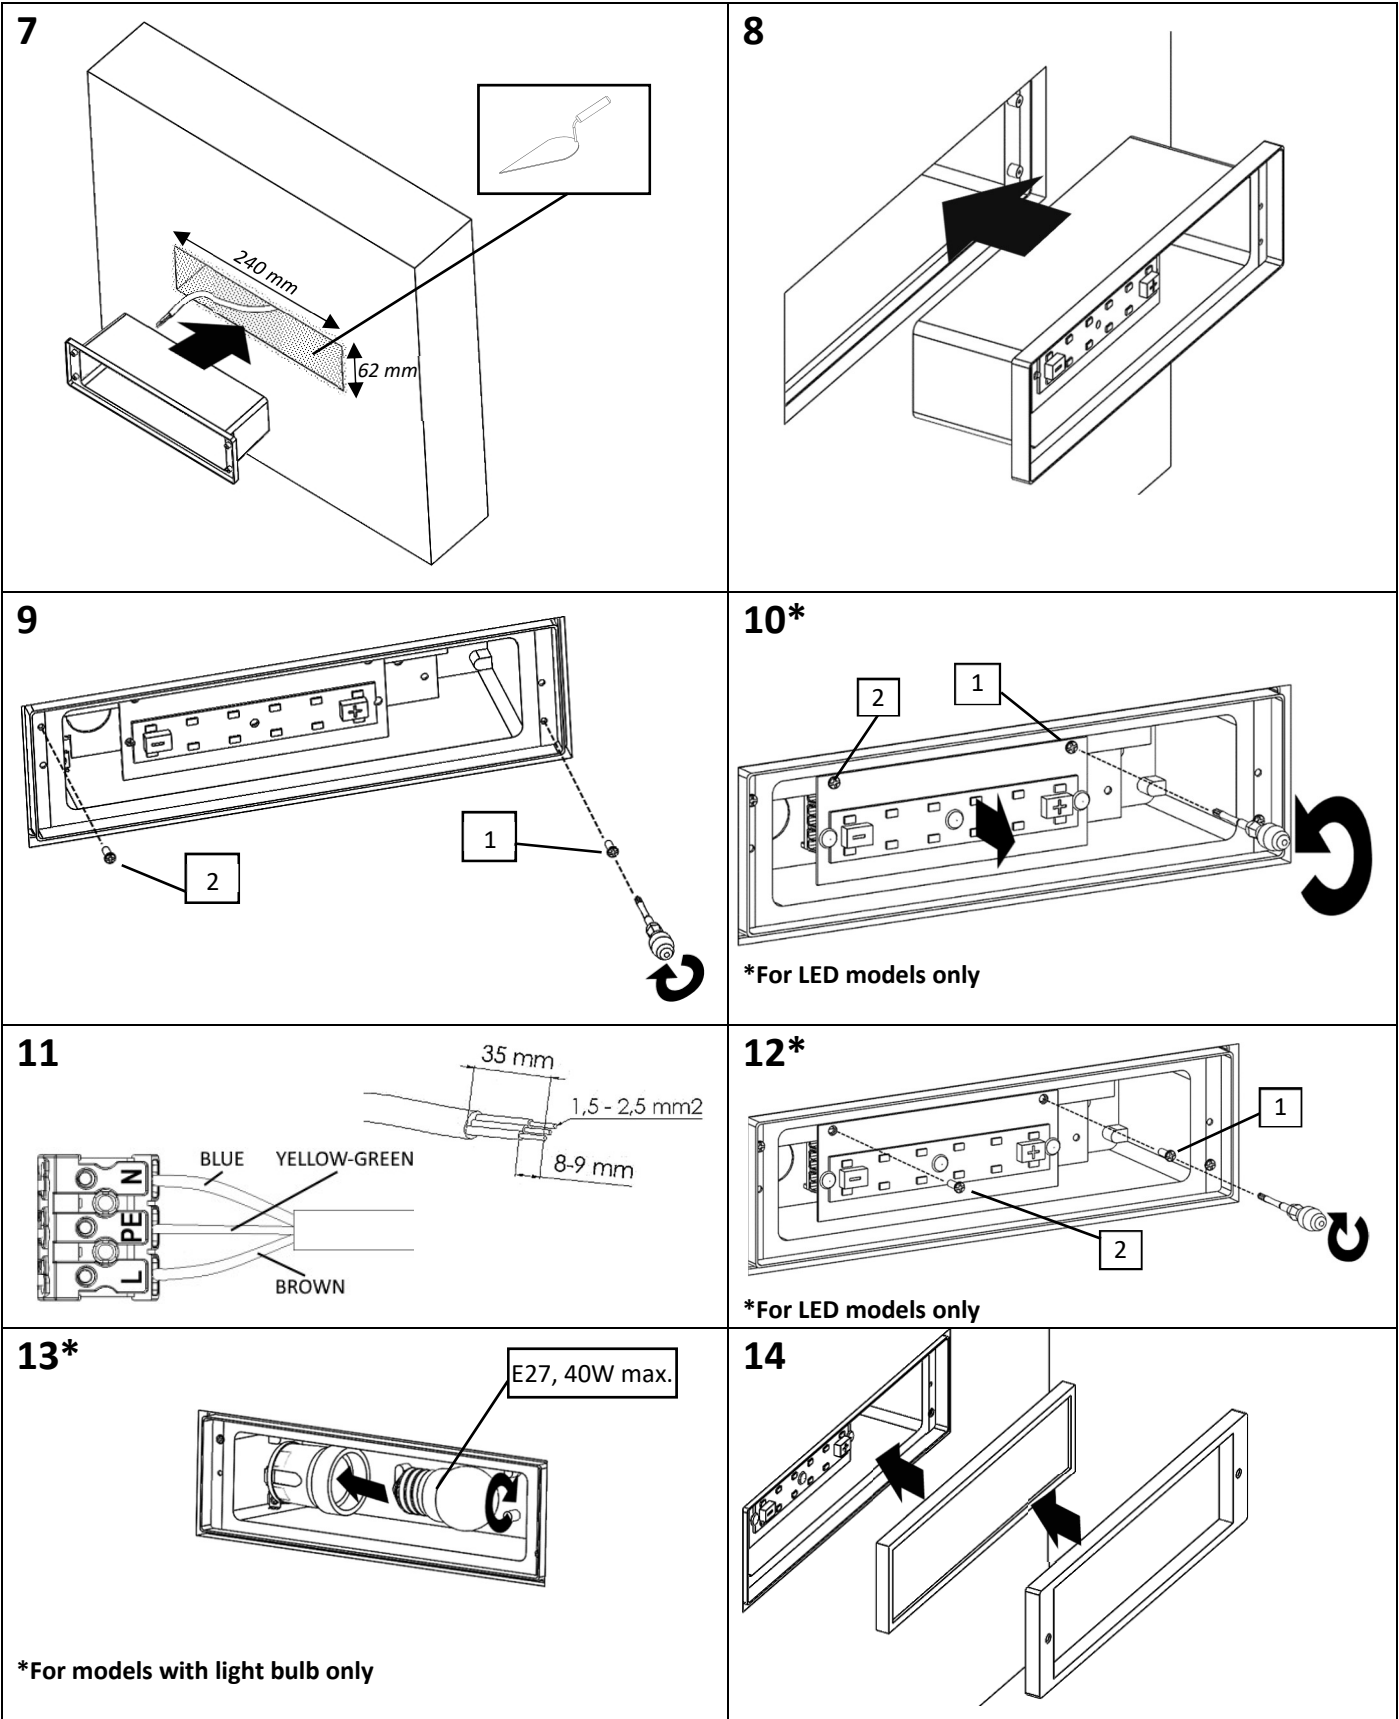

Atsargumo priemonės (LT). Montavimo darbus gali atlikti tik atestuotas elektrikas; Išjunkite elektros tiekimą prieš atliekant bet kokius darbus; Šviestuvus turi būti sumontuotas laikantis visų saugumo reikalavimų; Dėmesio! Tikslus šviestuvo modelis pažymėtas ant etiketės jo viduje. **Precautions (EN).** Installation can only be performed by an authorized electrician; Switch off the electricity supply before carrying out any work; Luminaire must be installed in compliance with all safety requirements; Attention! The exact model of the fixture marked on label inside it. **Меры предосторожности (RU).** Установка может быть выполнена только квалифицированным электриком; Отключить напряжение питания перед проведением любых работ; Светильник должен быть установлен в соответствии со всеми требованиями безопасности; Внимание! Точная модель прибора указаны на этикетке внутри него. **Ettevaatusabinõud (EST).** Paigaldamise võib teostada ainult volitatud elektrik; Lülitage välja võlja toide enne paigaldustööde alustamist; Valgusti peab olema paigaldatud vastavalt kõigile ohutusnõuetele; Tähelepanu! Toote täpne mudel on toote etiketil. **Piesardzības pasākumi (LV).** Uzstādīšanu var veikt tikai kvalificēts elektriks; Izslēdziet elektroenerģijas padevi, pirms veikt jebkuru darbu; Gaismekļa jāuzstāda atbilstoši visām drošības prasībām; Uzmanību! Precīzs modelis statīva atzīmēti uz etiķetes tā iekšpusē; **Środki ostrożności (PL).** Instalacja może być wykonywane tylko przez uprawnionego elektryka; Wyłączyć zasilanie elektryczne przed przystąpieniem do pracy; Oprawa musi być zainstalowany zgodnie ze wszystkimi wymogami bezpieczeństwa; Uwaga! Dokładny model urządzenia oznaczone na etykiecie w środku

Exploitation:

Attention! The exact model of the fixture marked on label inside.