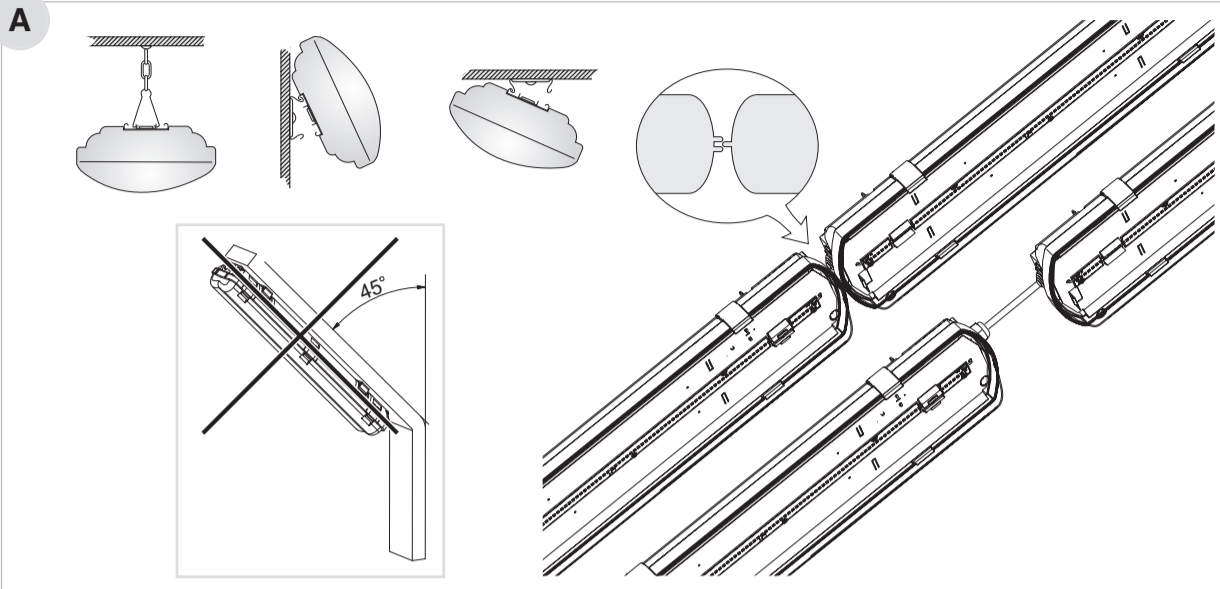

BS100 REGOLABILE ED

230V-50Hz

Beghelli

-20°C < Ta < 40°C

www.beghelli.com
BEGHELLI S.p.A. - Via Mozzeghine 13/15 - località Monteveglio 40053 Valsamoggia (BO) ITALY - Tel. +39 051 9660411 - Fax +39 051 9660444 - N° Verde 800 626626

334.901.837A