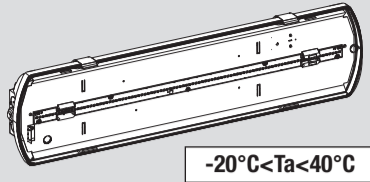

BS100 REGOLABILE ED

230V-50Hz

Beghelli

-20°C < Ta < 40°C