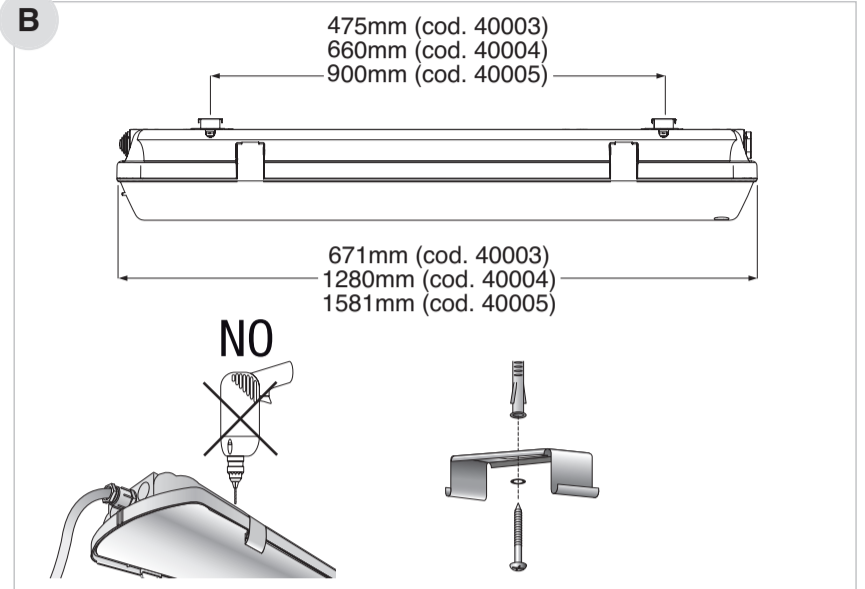

BS100 REGOLABILE ED

230V-50Hz

Beghelli

-20°C < Ta < 40°C

www.beghelli.com
BEGHELLI S.p.A. - Via Mozzeghine 13/15 - località Monteveglio 40053 Valsamoggia (BO) ITALY - Tel. +39 051 9660411 - Fax +39 051 9660444 - N° Verde 800 626626

334.901.837A