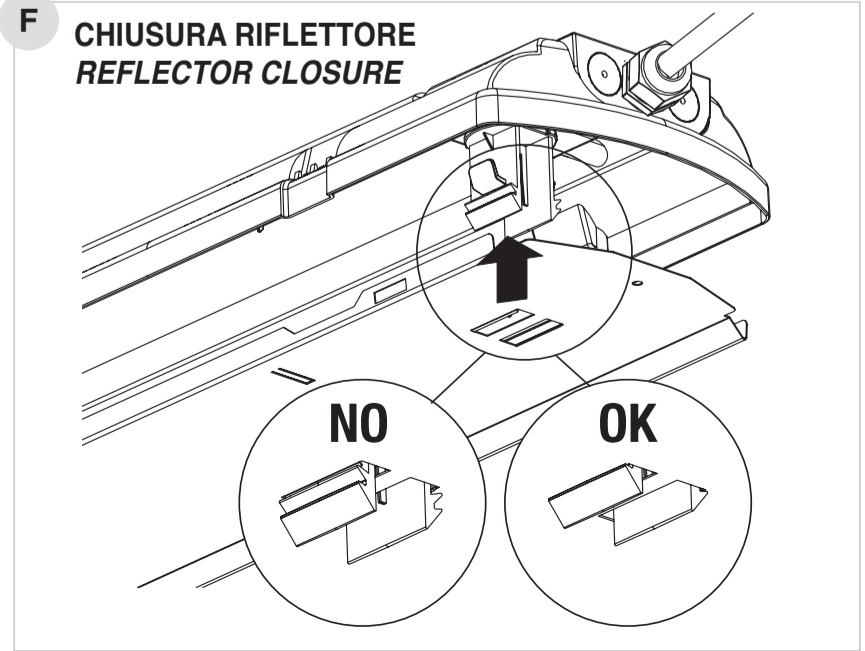

BS100 REGOLABILE ED

230V-50Hz

Beghelli

-20°C < Ta < 40°C

www.beghelli.com
BEGHELLI S.p.A. - Via Mozzeghine 13/15 - località Monteveglio 40053 Valsamoggia (BO) ITALY - Tel. +39 051 9660411 - Fax +39 051 9660444 - N° Verde 800 626626

334.901.837A