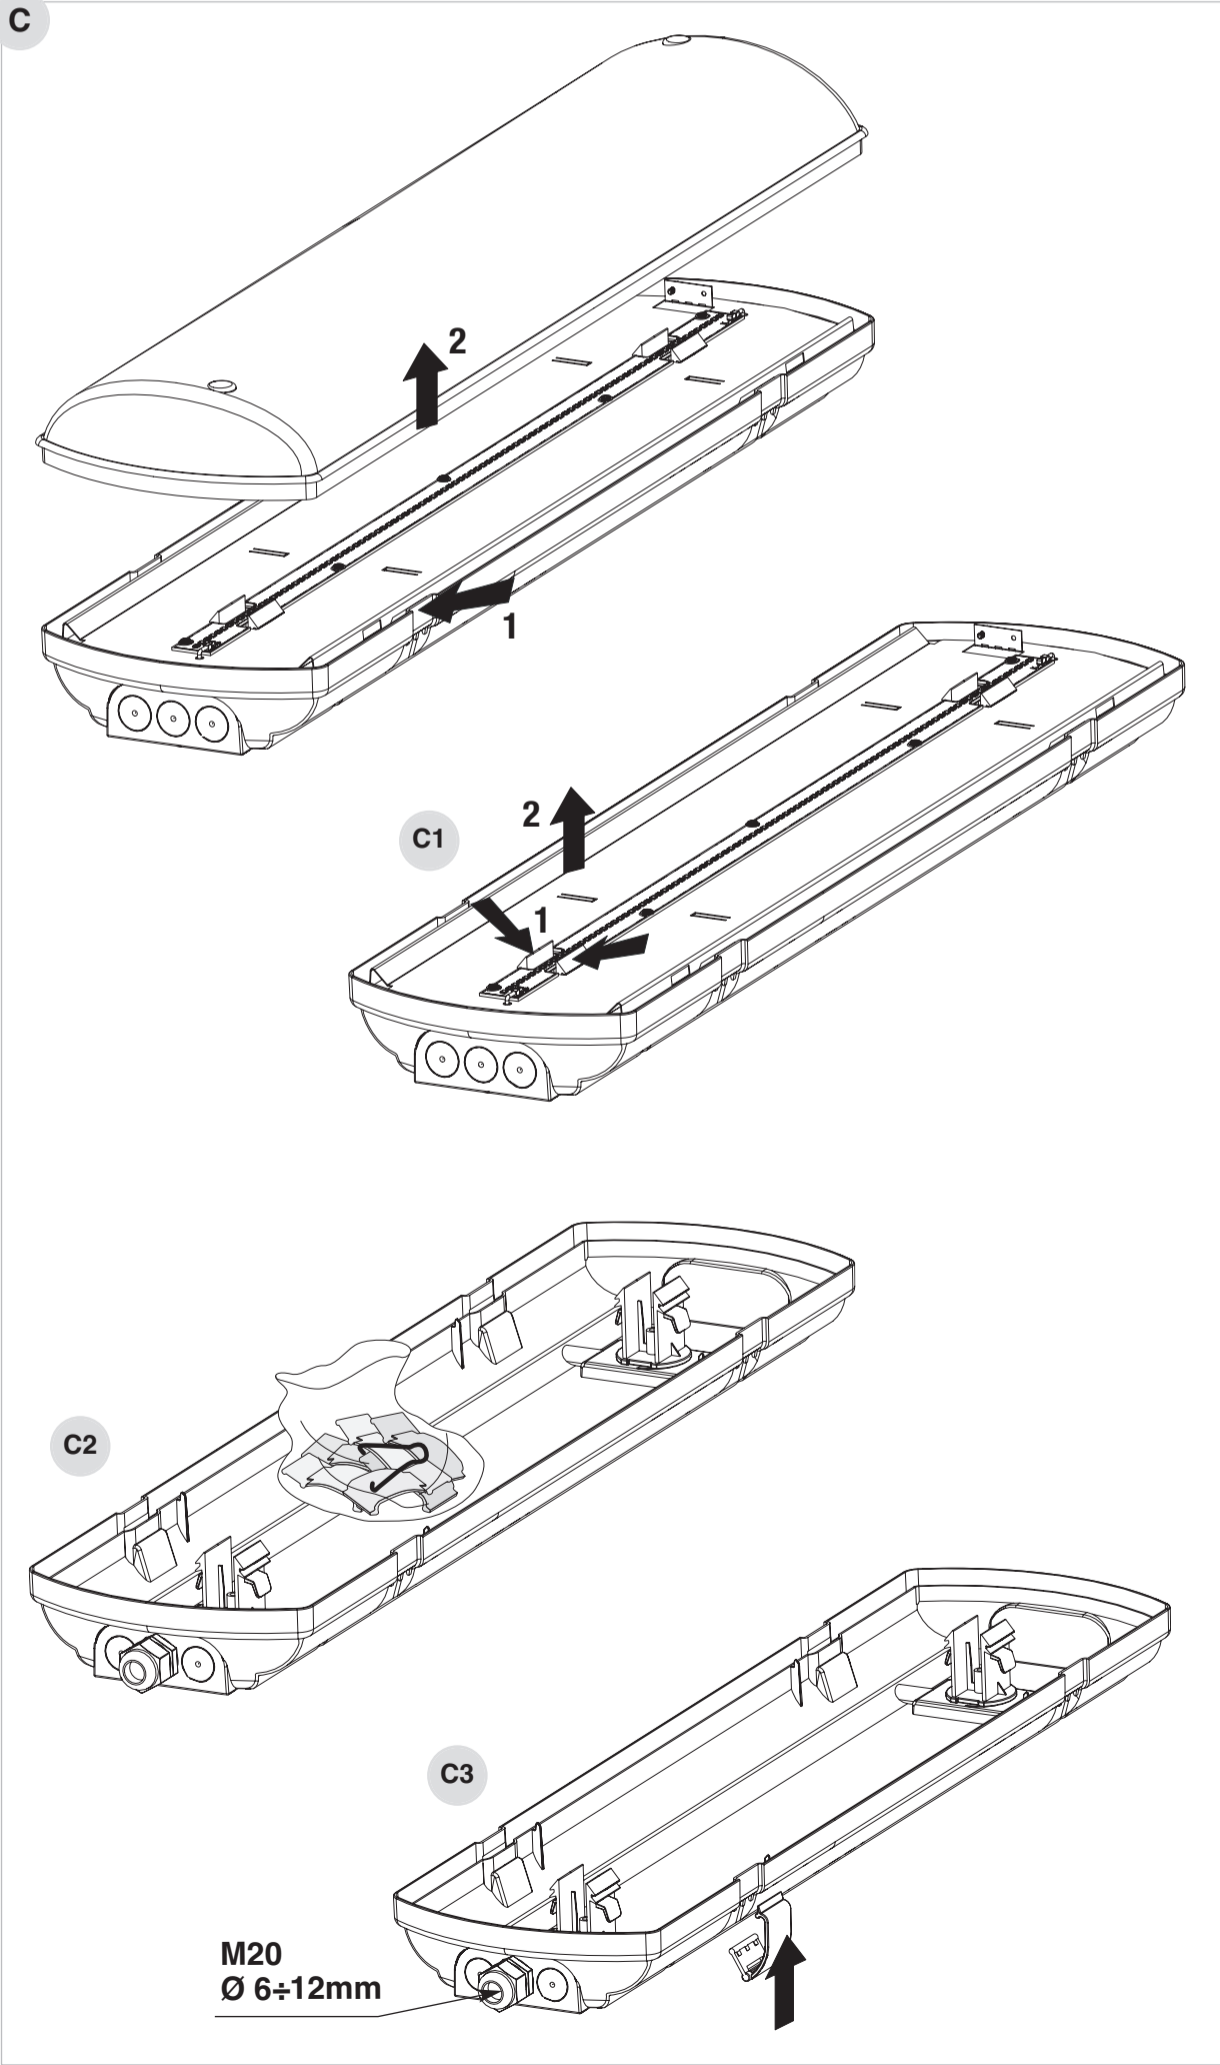

BS100 REGOLABILE ED

230V-50Hz

Beghelli

-20°C < Ta < 40°C

www.beghelli.com
BEGHELLI S.p.A. - Via Mozzeghine 13/15 - località Monteveglio 40053 Valsamoggia (BO) ITALY - Tel. +39 051 9660411 - Fax +39 051 9660444 - N° Verde 800 626626

334.901.837A