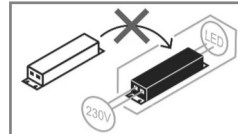

www.beghelli.com
BEGHELLI S.p.A. - Via Mozzeghine 13/15 - località Monteveglio 40053 Valsamoggia (BO) ITALY - Tel. +39 051 9660411 - Fax +39 051 9660444 - N° Verde 800 626626

334.901.837A