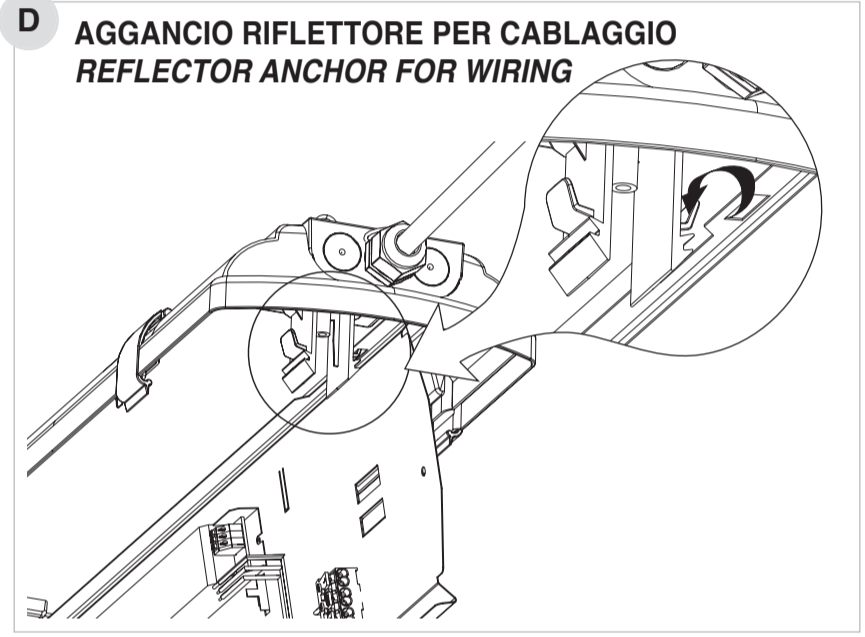

BS100 REGOLABILE ED

230V-50Hz

Beghelli

-20°C < Ta < 40°C

www.beghelli.com
BEGHELLI S.p.A. - Via Mozzeghine 13/15 - località Monteveglio 40053 Valsamoggia (BO) ITALY - Tel. +39 051 9660411 - Fax +39 051 9660444 - N° Verde 800 626626

334.901.837A