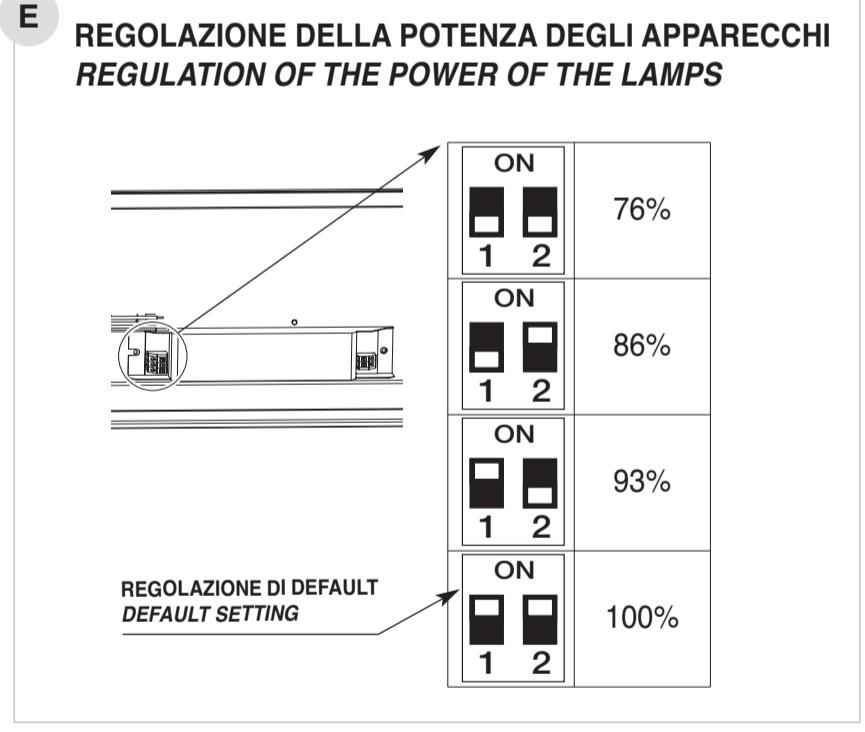

BS100 REGOLABILE ED

230V-50Hz

Beghelli

-20°C < Ta < 40°C

www.beghelli.com
BEGHELLI S.p.A. - Via Mozzeghine 13/15 - località Monteveglio 40053 Valsamoggia (BO) ITALY - Tel. +39 051 9660411 - Fax +39 051 9660444 - N° Verde 800 626626

334.901.837A