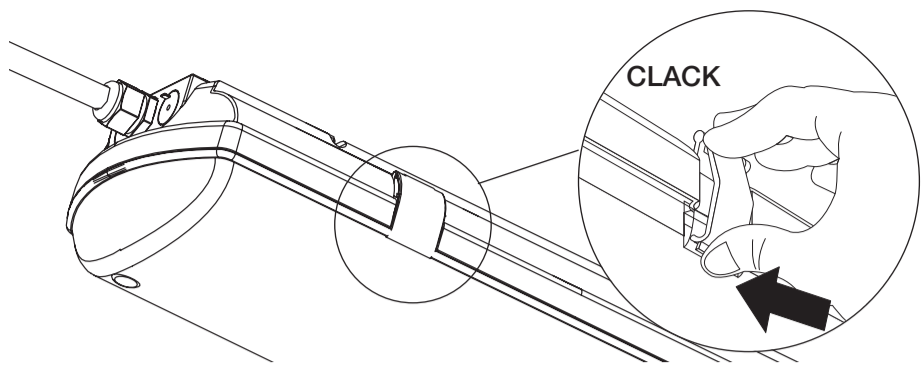

G

H

SMONTAGGIO UNINSTALL

MONTAGGIO INVERTER EMERGENZA (OPZIONALE) EMERGENCY KIT MOUNTING (OPTIONAL)

+ COD. 19358 - 19359

AVVERTENZE - GARANZIA

- Questo apparecchio dovrà essere destinato solo all'uso per il quale è stato costruito. Ogni altro uso è da considerarsi improprio e pericoloso.
- La sorgente LED è di tipo non sostituibile. Per eventuali riparazioni rivolgersi ad un centro di assistenza

za tecnica autorizzato e richiedere l'utilizzo di ricambi originali. Il mancato rispetto di quanto sopra può compromettere la sicurezza dell'apparecchio.

- Questo prodotto contiene una sorgente luminosa di classe di efficienza energetica D.

WARNINGS - GUARANTEE

- This device shall be used exclusively for the purpose for which it has been designed. Any other use is considered improper and therefore dangerous.
- LED source is not replaceable. Contact an authorized technical service centre for any repairs possibly required use only original spare parts. The lacked respect of the above conditions may compromise the safety of the device.

sed technical service centre for any repairs possibly required use only original spare parts. The lacked respect of the above conditions may compromise the safety of the device.

- This product contains a light source of energy efficiency class D.

WARNUNG - GARANTIE

- Das Gerät ist ausschließlich für den Zweck, für den es hergestellt wurde, zu verwenden. Jede davon abweichende Verwendung wird als nicht zweckentsprechend und somit als gefährlich angesehen.
- Die LED-Quelle ist nicht auswechselbar. Für eventuelle Reparaturen kann ein autorisiertes Service-Center kontaktiert werden, um Originalersatzteile anzufordern. Das Nichteinhalten der oben genannten Bestimmungen kann die Gerätesicherheit gefährden.